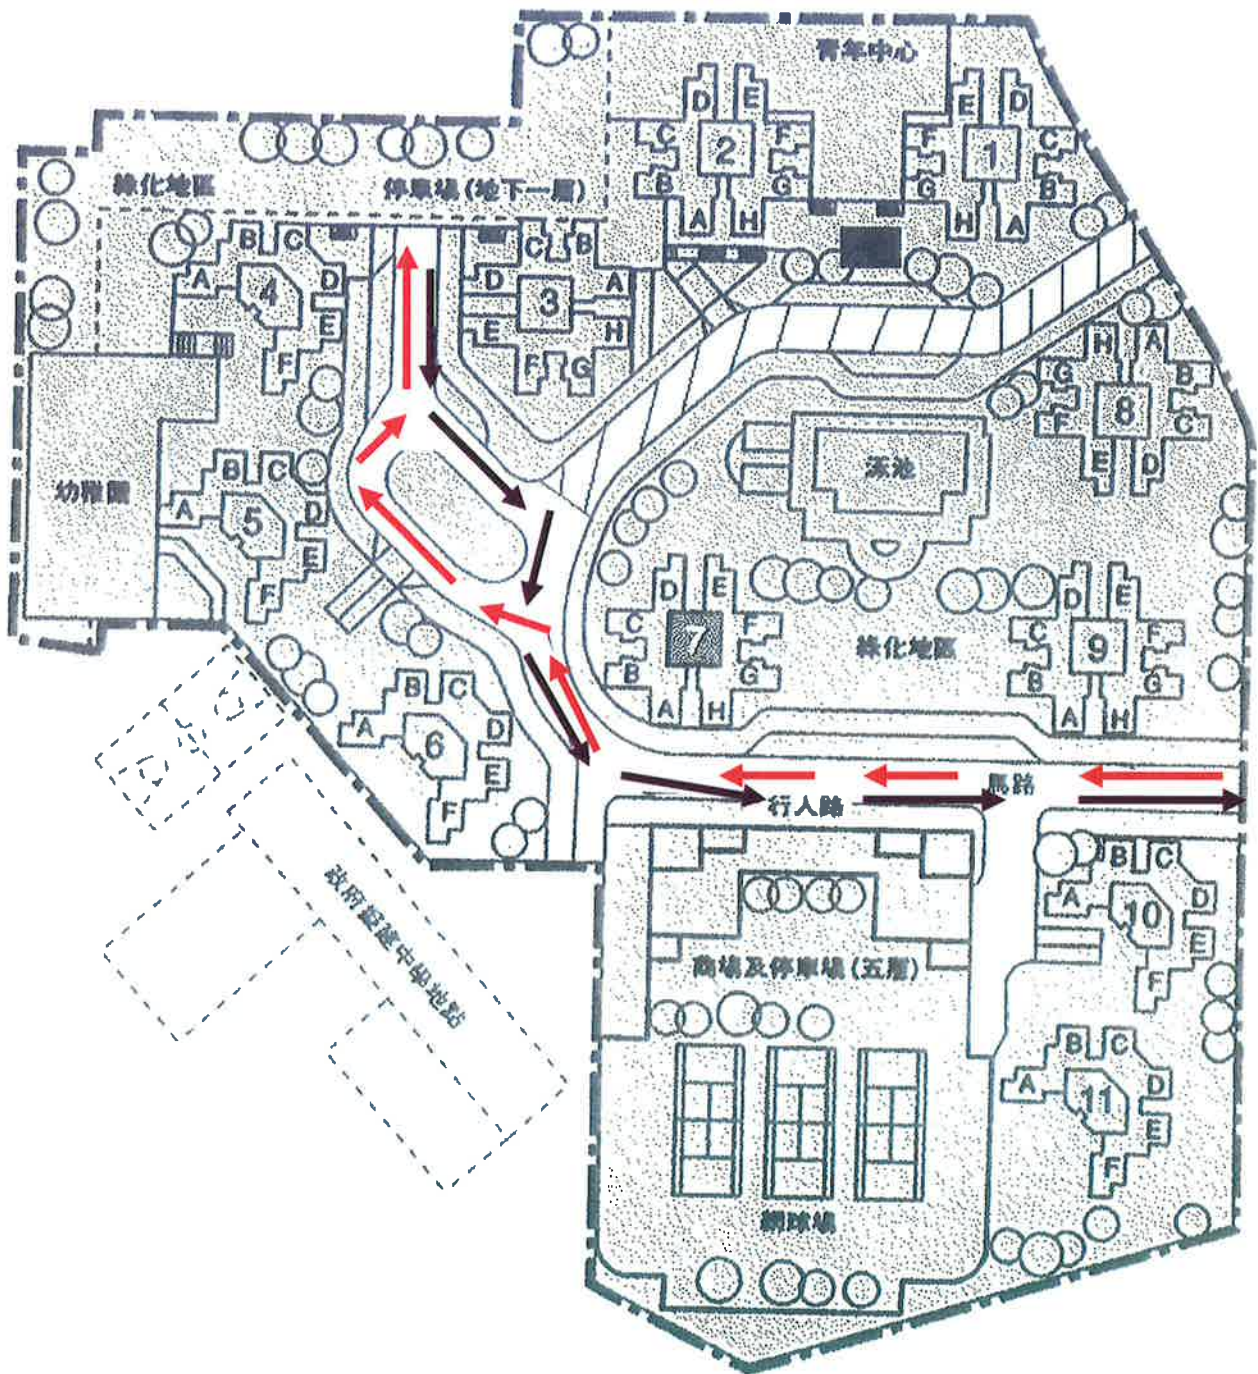

# 通告

檔案編號：THG2/N084/18

為籌備及舉行【狗年運轉幸福至 旺旺來福報新年】活動，故此第 1、 2 及 3 座對開至出口前之行車路，將於下列時間暫時封閉，封閉區域請參見附圖。屆時入口處至第 3 座迴旋處之行車路，將由單向行車改為雙向行車，封路期間所有車輛必須利用入口處離開：

日期： 二零一八年三月四日(星期日)

時間： 上午九時 至 下午三時

大興花園第二期管業處 謹啟  
二零一八年二月二十八日

# 屯門大興花園第二期 臨時行車路線圖

臨時封路位置

臨時行車路線